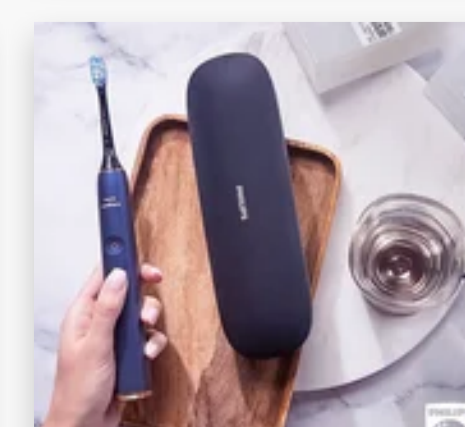

Зубная щетка Philips Sonicare

Клинически доказано - удаляет больше налёта, чем другие щетки philips.ru